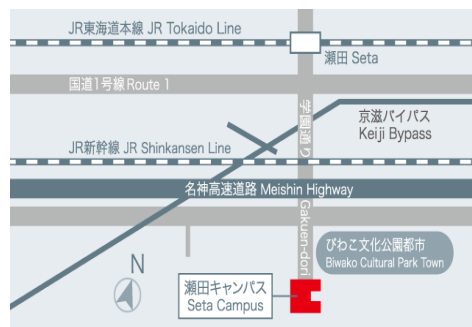

龍谷大学 瀬田キャンパス  
交通機関でのアクセス

- JR琵琶湖線(東海道本線)「瀬田」駅下車  
帝産バス「龍谷大学行き」乗車約8分
- 名神瀬田東・西ICから文化ゾーン方面へ約10分